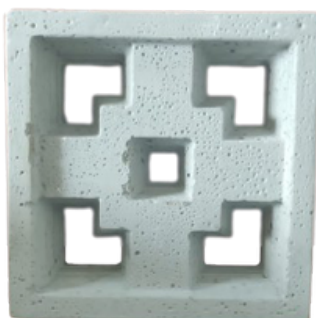

COBOGÓ COLISEU

DESCRIÇÃO:

Peso: 3kg
Comprimento: 19,5cm
Largura: 19,5cm
Espessura: 7cm
DUPLA FACE