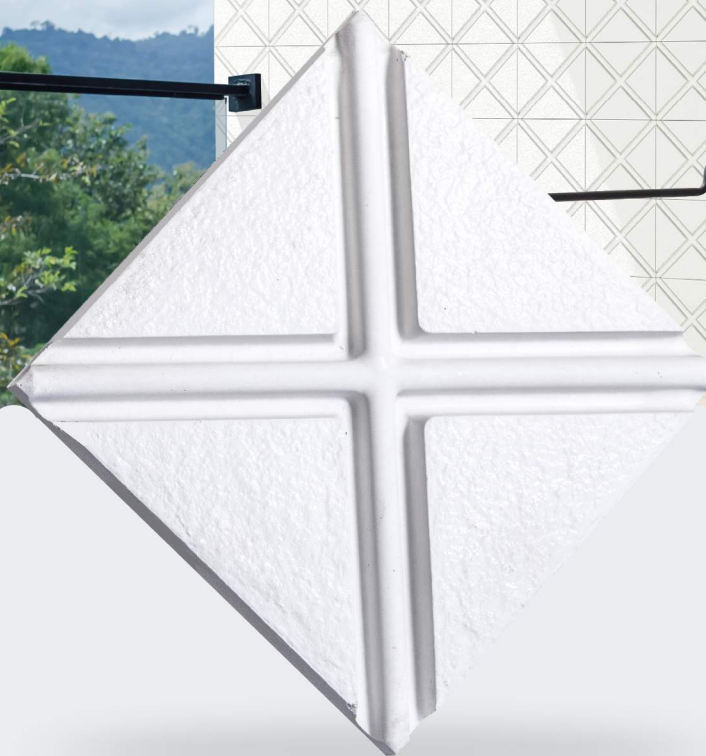

MECCA

OR-9767

Detalhes técnicos:

4kg

Peso

28,50cm

Comprimento
e largura

2,50cm

Espessura

* Consulte a opção de fabricação sob medida em tamanhos e cores diferentes.