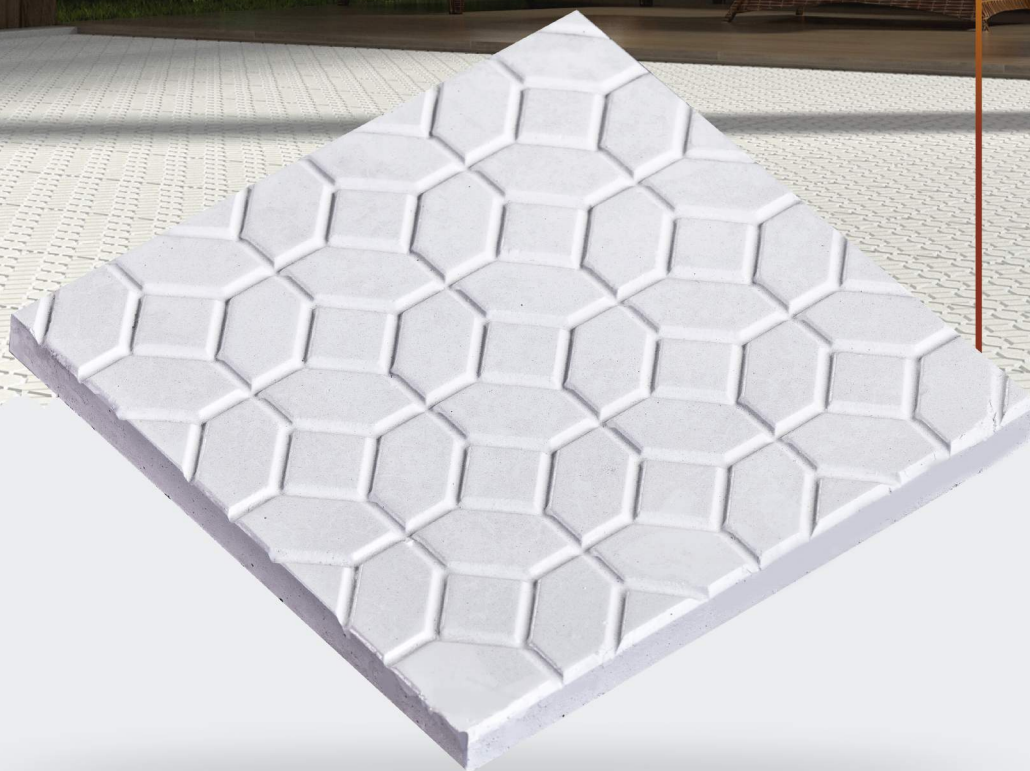

Espessura

* Consulte a opção de fabricação sob medida em tamanhos e cores diferentes.

BABILÔNIA

OR-998

Detalhes técnicos:

5kg

Peso

29,50cm