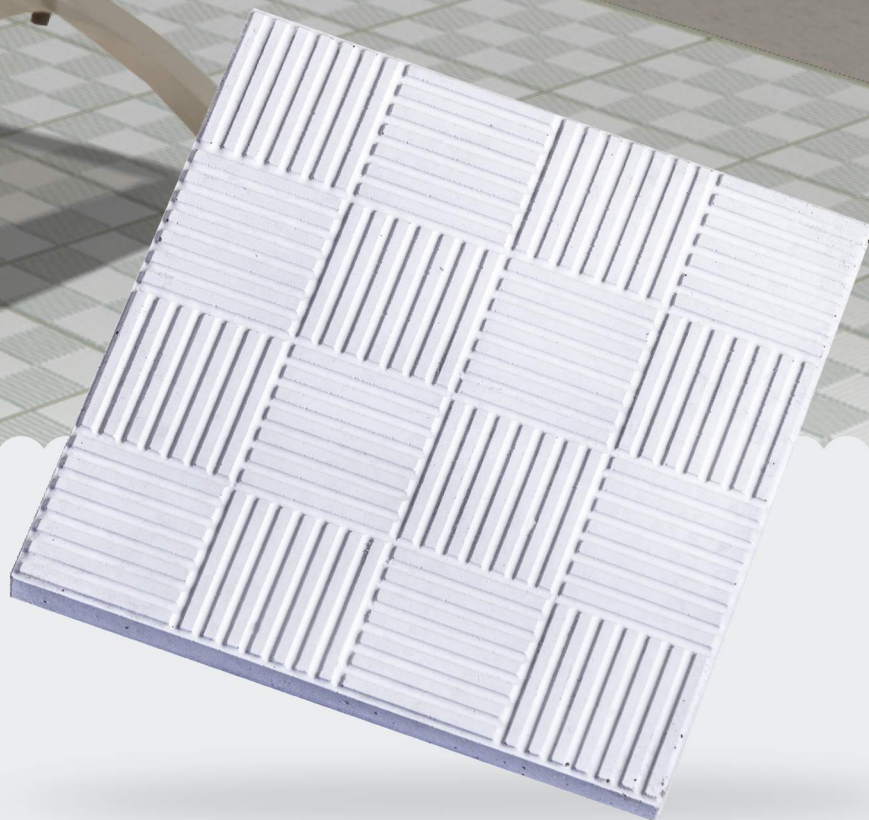

ATRA

OR-991

Detalhes técnicos:

5,50kg

Peso

30cm

Comprimento
e largura

2,50cm

Espessura

* Consulte a opção de fabricação sob medida em tamanhos e cores diferentes.