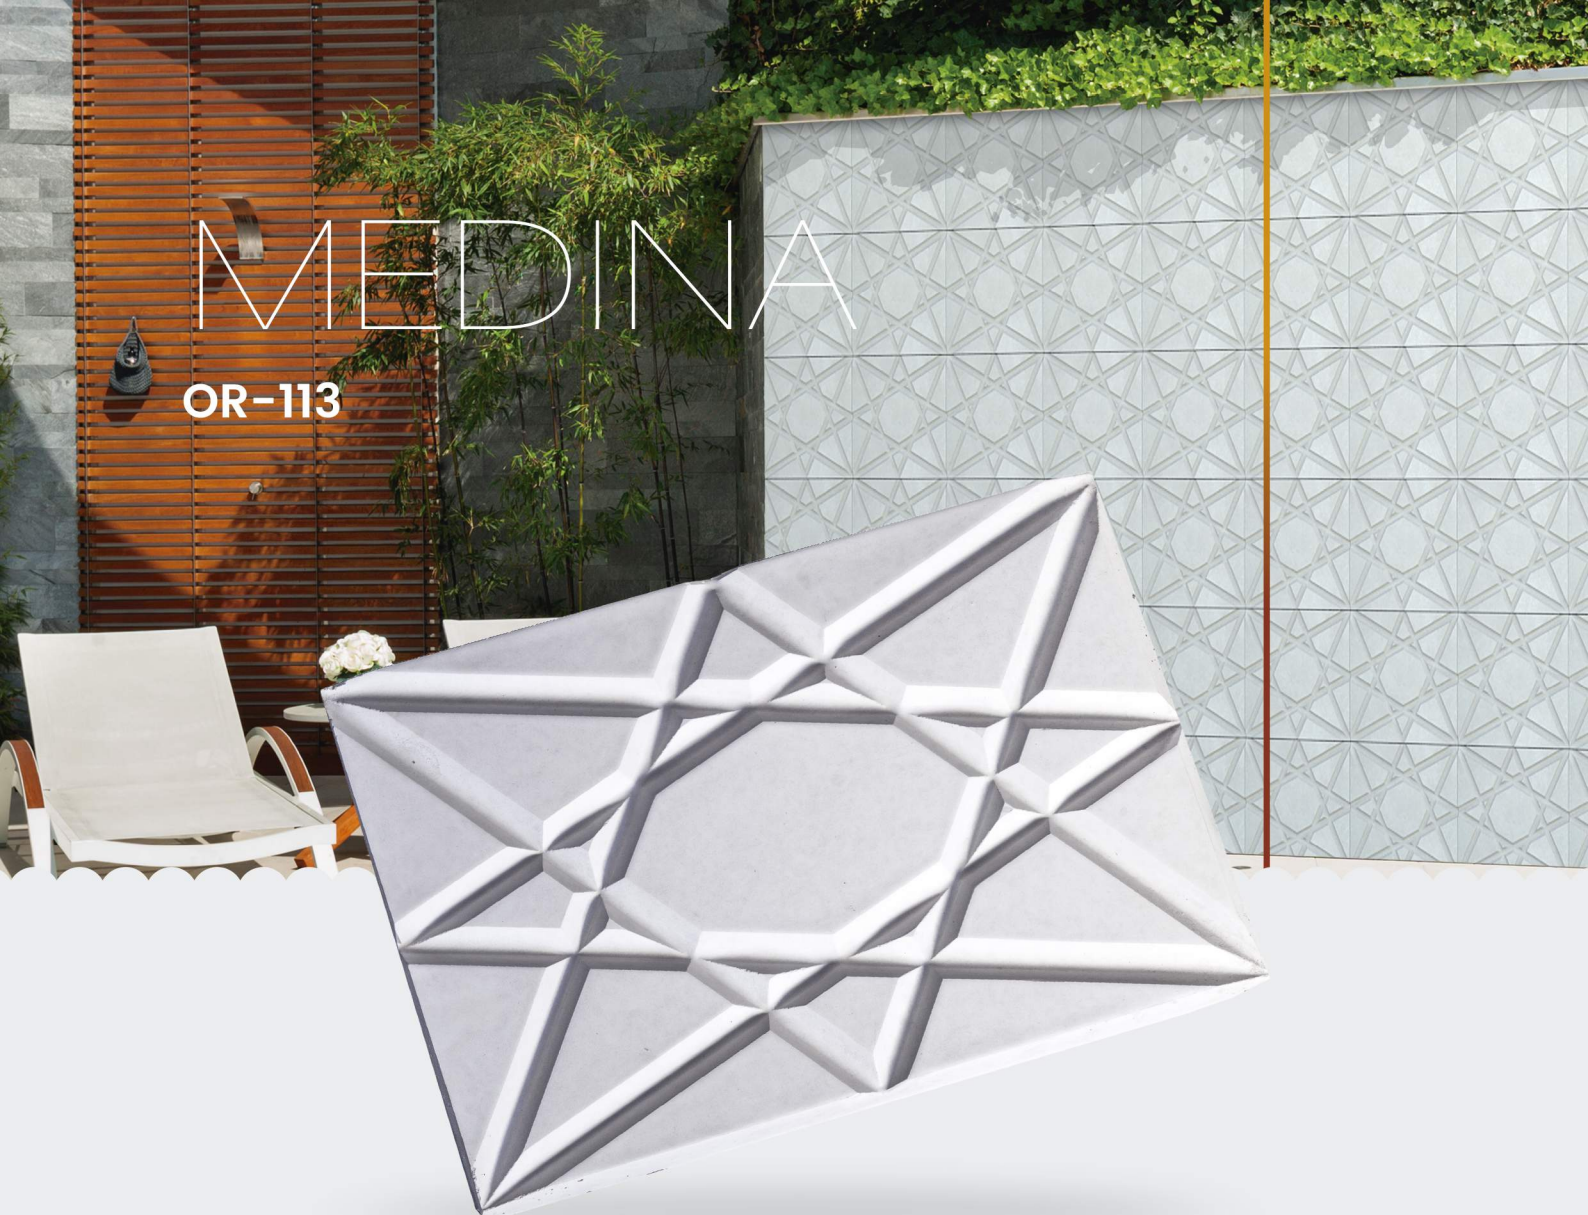

Peso

28,50cm

Comprimento
e largura

2,50cm

Espessura

* Consulte a opção de fabricação sob medida em tamanhos e cores diferentes.

MEDINA

OR-113