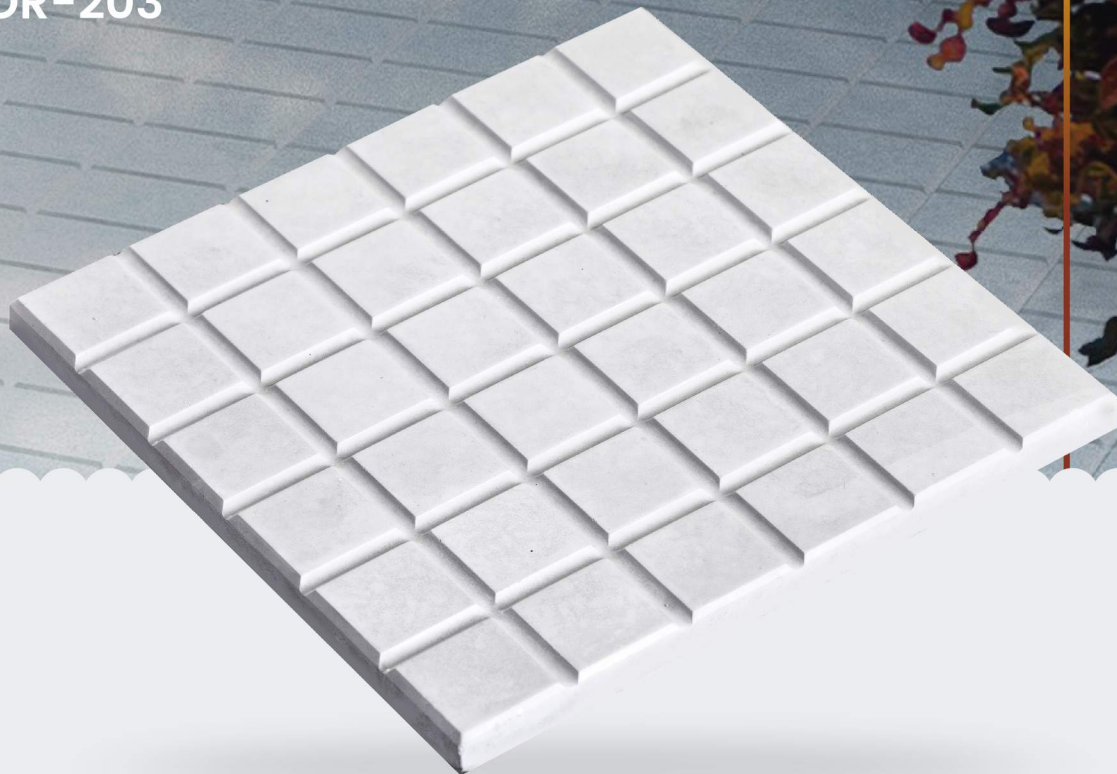

Comprimento

28cm

Largura

3cm

Espessura

* Consulte a opção de fabricação sob medida em tamanhos e cores diferentes.

ÁPIA

OR-203